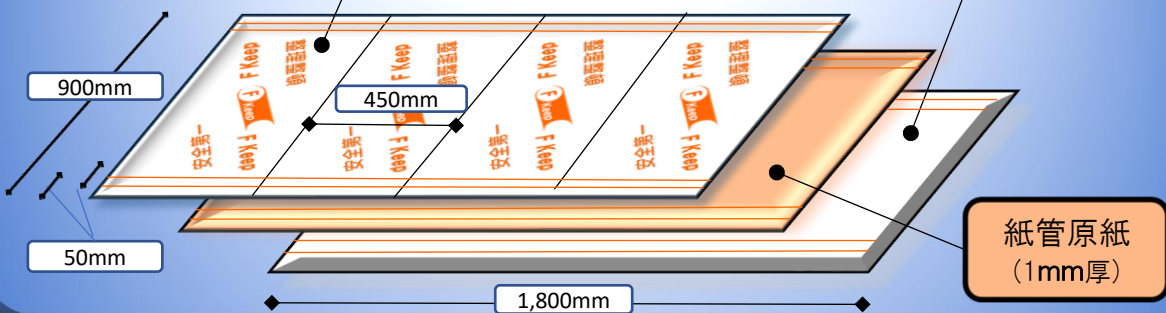

折いたためる

床養生ボード

F Keep

エフ キープ

安全性

エンボス加工で
滑りにくい

コンパクト

四つ折りで
持ち運びに便利

フィット

スリット付で
廊下幅にも対応

PEフィルム
(エンボス加工付)

発泡ポリエチレンシート
(2mm厚)

紙管原紙
(1mm厚)

品名	品番	規格	入数
F Keep (エフ キープ)	FKP300	900 X 1,800mm (厚さ 3mm)	15枚入